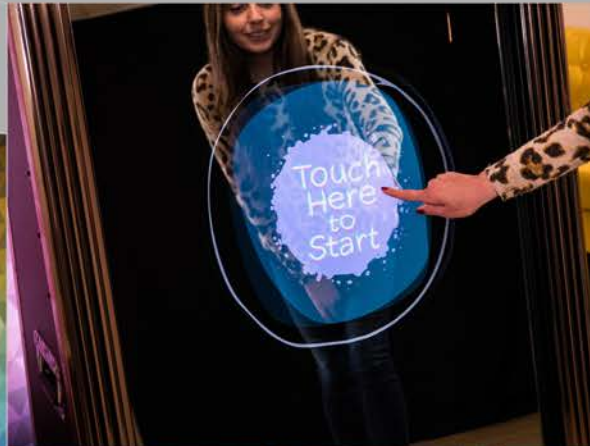

¿Qué es Selfie Mirror?

Nuestras máquinas **Selfie Mirror**, son espejos “mágicos” interactivos para auto fotografiarse. Mediante un sistema multimedia colorido y atractivo, los usuarios pueden hacerse fotografías con un concepto basado en el “selfie”, con la ventaja de poder obtener en el mismo momento las fotografías impresas además de poder difundirlas y compartirlas en sus redes sociales, aumentando el alcance del evento.

Ventajas de Selfie Mirror

- ◆ Añade valor añadido a cualquier evento.
- ◆ Fomenta la participación de los asistentes.
- ◆ Es un concepto novedoso y atractivo.
- ◆ Añade diversión y entretenimiento.
- ◆ Permite que las imágenes generadas sean difundidas y compartidas en RR.SS.

Espacios / Configuraciones

- ◆ Solo Selfie Mirror, sin trasera. Se elige un fondo del evento
- ◆ Selfie Mirror + Trasera personalizada. Tipo Photocall
- ◆ Selfie Mirror + Chroma. Permite fondos personalizado 100%
- ◆ Selfie Mirror + Trasera + Corpóreos + Atrezzo

BAMBIKINA REFERENCIAS

- ◆ Imagen de la artista antes de la fotografía con los fans.
- ◆ Abajo ya con el fan fotografiado con Selfie Mirror sobre croma e integrado automáticamente en la escena.

- ◆ Posibilidad de infinidad de marcos personalizados según marcas, sponsor...